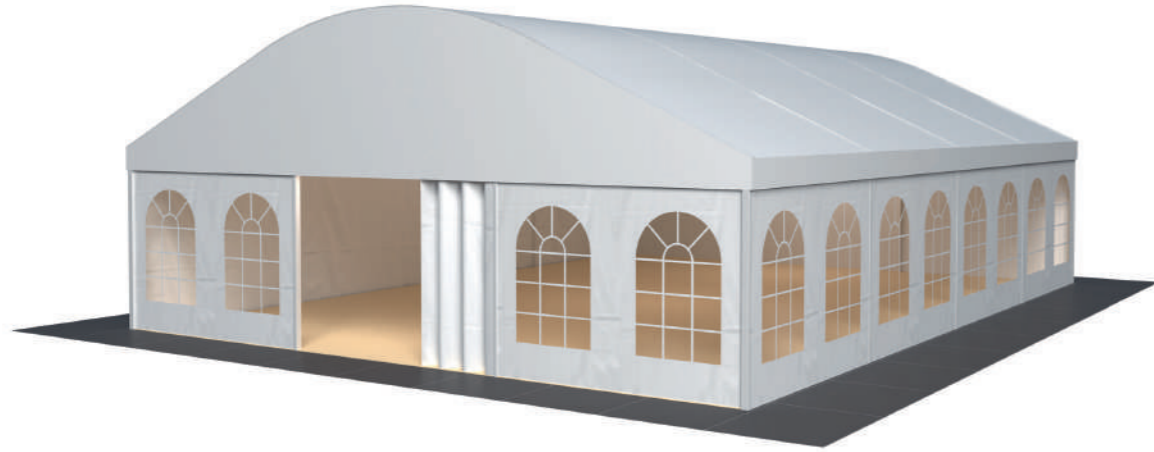

PARTY TENT BODEGA 600 - 1.000 CM

ESPECIFICACIONES TÉCNICAS

VERSIÓN ESTÁNDAR

Span	600 cm	800 cm	900 cm	1.000 cm
Altura lateral	229 cm	229 cm	229 cm	229 cm
Altura de la punta	327 cm	374 cm	397 cm	420 cm
Distancia cuadrícula	300 cm	300 cm	300 cm	300 cm
Perfil principal	81 x 48 x 3 mm u opcional 94 x 48 x 3 mm	81 x 48 x 3 mm u opcional 94 x 48 x 3 mm	94 x 48 x 3 mm	94 x 48 x 3 mm
Techo dos aguas	1	1	2	2
Max. velocidad del viento	80 km/h			
Versión especial	· Eliminación del cableado cruzado del viento mediante la instalación de portales.			
Piso (No incluido)	· Piso de madera con subestructura de madera o acero-aluminio · Piso compacto			

PARTY TENT BODEGA 600/229/327, 800/229/374, 900/229/397 & 1.000/229/420